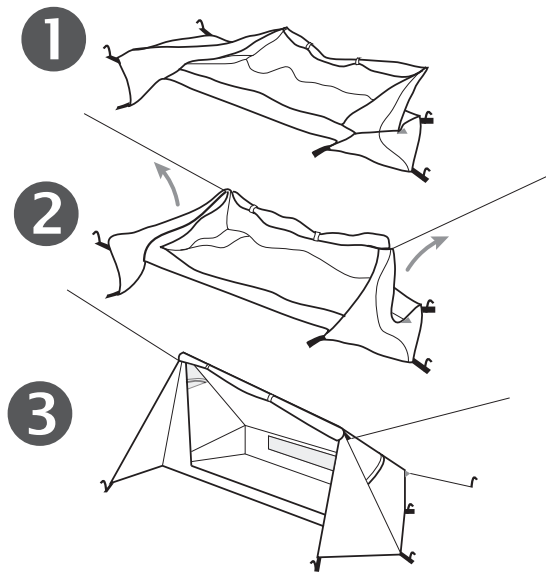

# SETTLER

Универсальная легкая однослойная палатка с отдельным тамбуром. Предназначена для отдыха на природе и туристических походов в теплое время года.

## Со стойками

## Варианты установки палатки

### Особенности конструкции

В однослойных палатках выпадение конденсата на внутренней стороне палатки проявляется сильнее, чем на двухслойных палатках. Это надо учитывать при выборе палатки и не путать с протеканием тента.