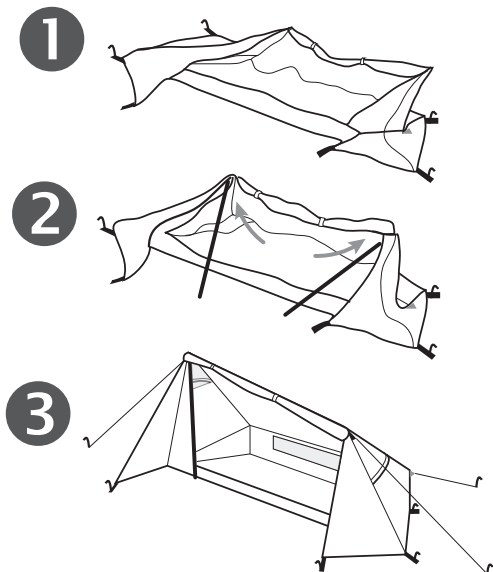

# SETTLER

Универсальная легкая однослойная палатка с отдельным тамбуром. Предназначена для отдыха на природе и туристических походов в теплое время года.

## Со стойками

## Варианты установки палатки

### Особенности конструкции

В однослойных палатках выпадение конденсата на внутренней стороне палатки проявляется сильнее, чем на двухслойных палатках. Это надо учитывать при выборе палатки и не путать с протеканием тента.