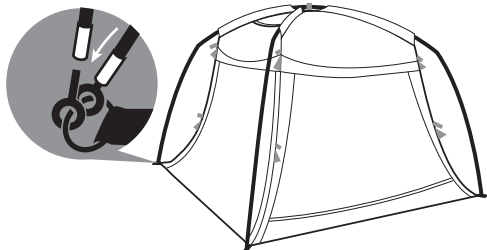

MOSQUITO

Кемпинговый тент с дополнительными шторками от дождя.
Предназначен для отдыха на природе, автотуризма
и стационарного проживания на природе.

- 1** Подготовьте предполагаемое место установки палатки, очистив его от острых предметов (камней, палок и т.п.). Расстелите тент и соберите дуги.

- 2** Проденьте дуги в «карманы» (кулиски) на внешней стороне тента.

- 3** Закрепите концы дуг с одной из сторон, а затем, натягивая тент, последовательно закрепите дуги с противоположной стороны. Эту операцию для простоты лучше делать вдвоем. Натягивайте тент плавно без рывков. В ветреную погоду сборку тента надо производить с особой аккуратностью.