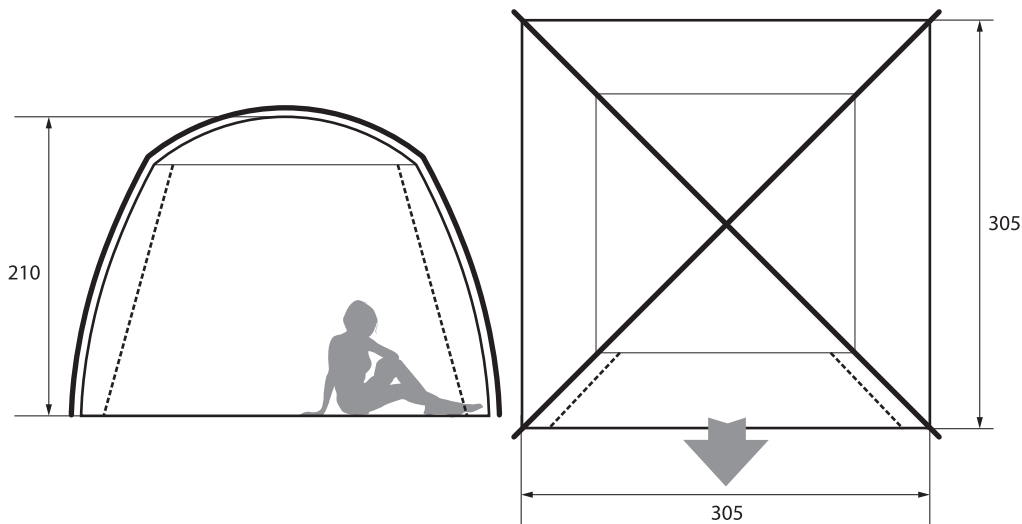

MOSQUITO

 **7,6 кг**

Тент: Polyester 75D/190T PU 8000 мм

Каркас: F/G POLE Ø11 мм

Фурнитура: YKK

ООО КОМПАНИЯ «СПЛАВ», Россия,
111402, г. Москва, ул. Кетчерская,
д. 16, эт. 3, помещение 6
WWW.SPLAV.RU

* Производитель оставляет за собой право вносить изменения в конструкцию и комплектацию изделий для улучшения их технологических и эксплуатационных параметров без предварительного уведомления потребителя.